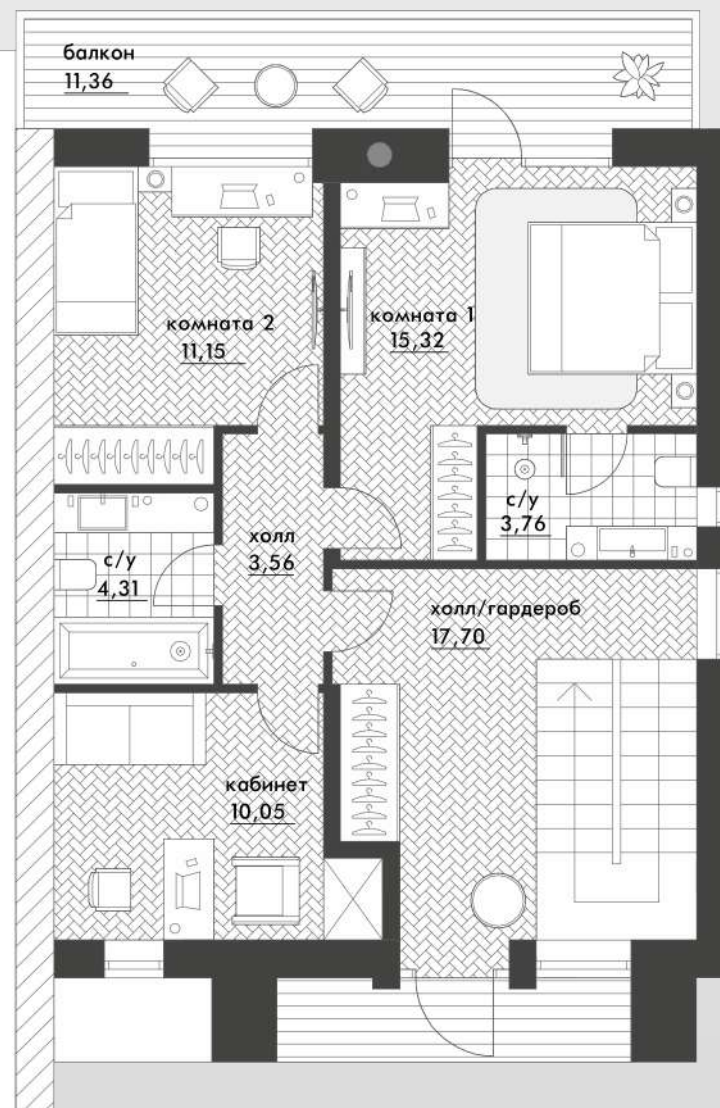

Вилла Б-1н

410,57 м²
Общая площадь

304,9 м²
Площадь виллы

105,67 м²
Площадь террас

от 1276 до 1426 м²
Площадь участка

1 этаж: **153,7** м²

*Планировочное решение и мебель является одним из возможных вариантов. Вы можете организовать внутреннее пространство по своему усмотрению.

1 этаж: **74,3** м²

*Планировочное решение и мебель является одним из возможных вариантов. Вы можете организовать внутреннее пространство по своему усмотрению.

Коттедж И-2в

168,83 м²
Общая площадь

146 м²
Площадь коттеджа

22,83 м²
Площадь террас

от 360 до 434 м²
Площадь участка

Цокольный
этаж: **70,7 м²**

*Планировочное решение и мебель является одним из возможных вариантов. Вы можете организовать внутреннее пространство по своему усмотрению.

1 этаж: **75,3 м²**

*Планировочное решение и мебель является одним из возможных вариантов. Вы можете организовать внутреннее пространство по своему усмотрению.

Коттедж И-3в

166,68 м²
Общая площадь

144,7 м²
Площадь коттеджа