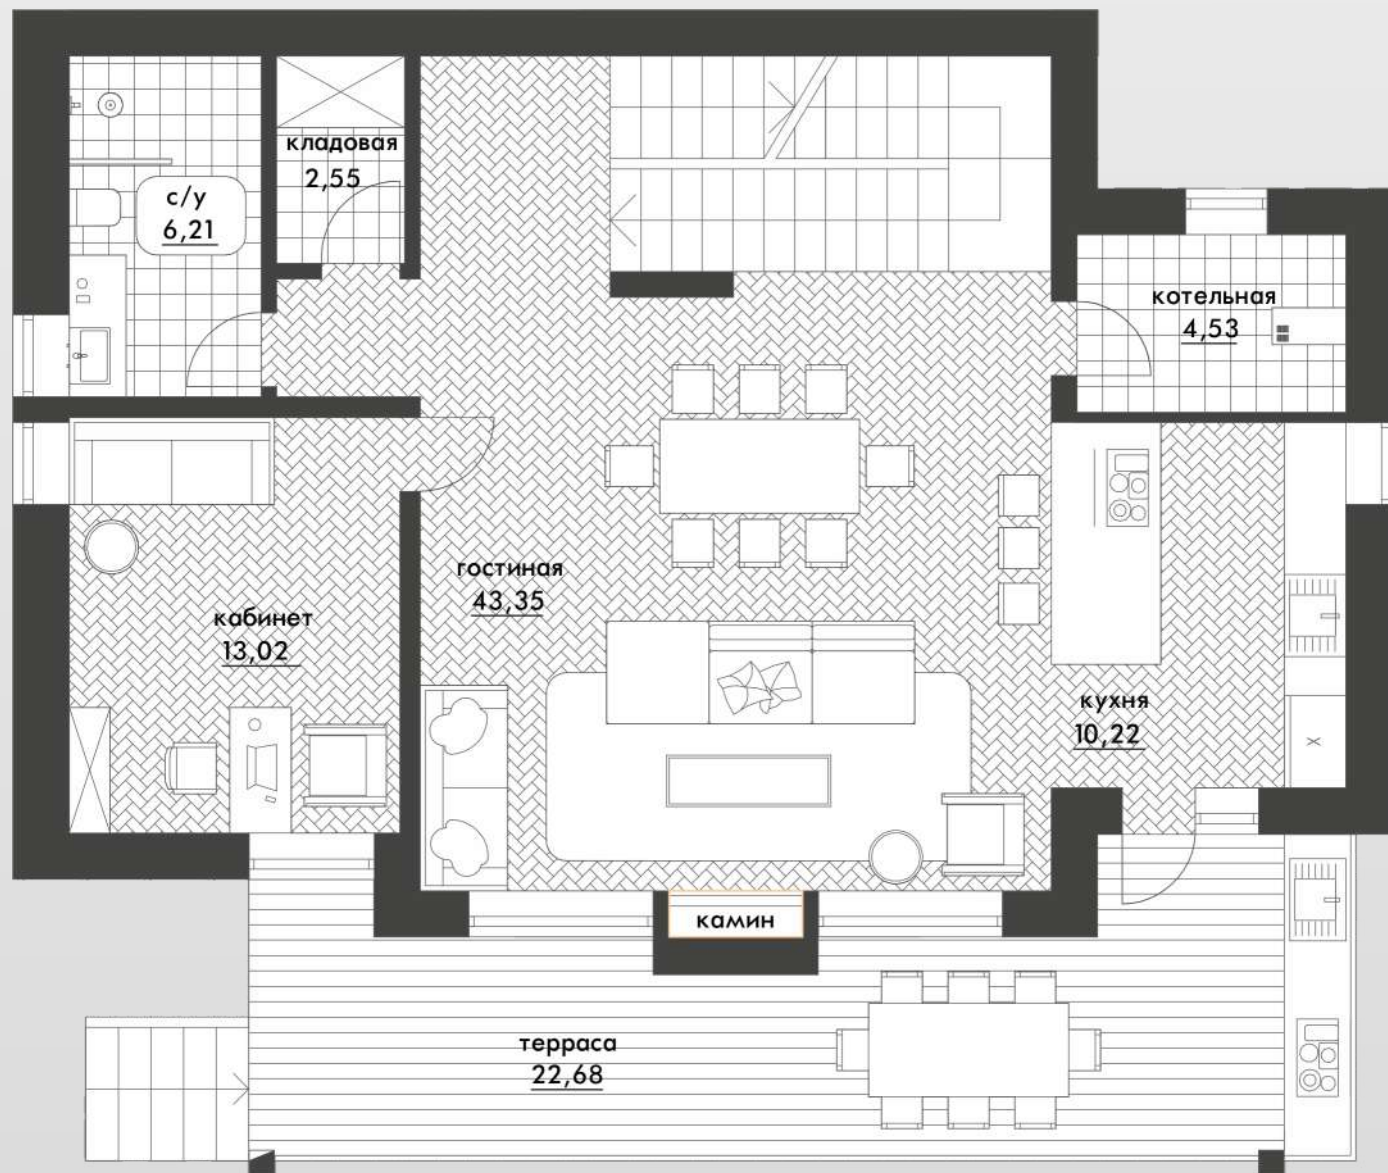

Вилла Б-1н

410,57 м²
Общая площадь

304,9 м²
Площадь виллы

105,67 м²
Площадь террас

от 1276 до 1426 м²
Площадь участка

1 этаж: **153,7** м²

*Планировочное решение и мебель является одним из возможных вариантов. Вы можете организовать внутреннее пространство по своему усмотрению.

2 этаж: 89,3 м²

*Планировочное решение и мебель является одним из возможных вариантов. Вы можете организовать внутреннее пространство по своему усмотрению.

Коттедж Д-2в

200,33 м²
Общая площадь

174,9 м²
Площадь коттеджа

25,43 м²
Площадь террас

600 м²
Площадь участка

1 этаж: 91,3 м²

*Планировочное решение и мебель является одним из возможных вариантов. Вы можете организовать внутреннее пространство по своему усмотрению.

2 этаж: 83,6 м²