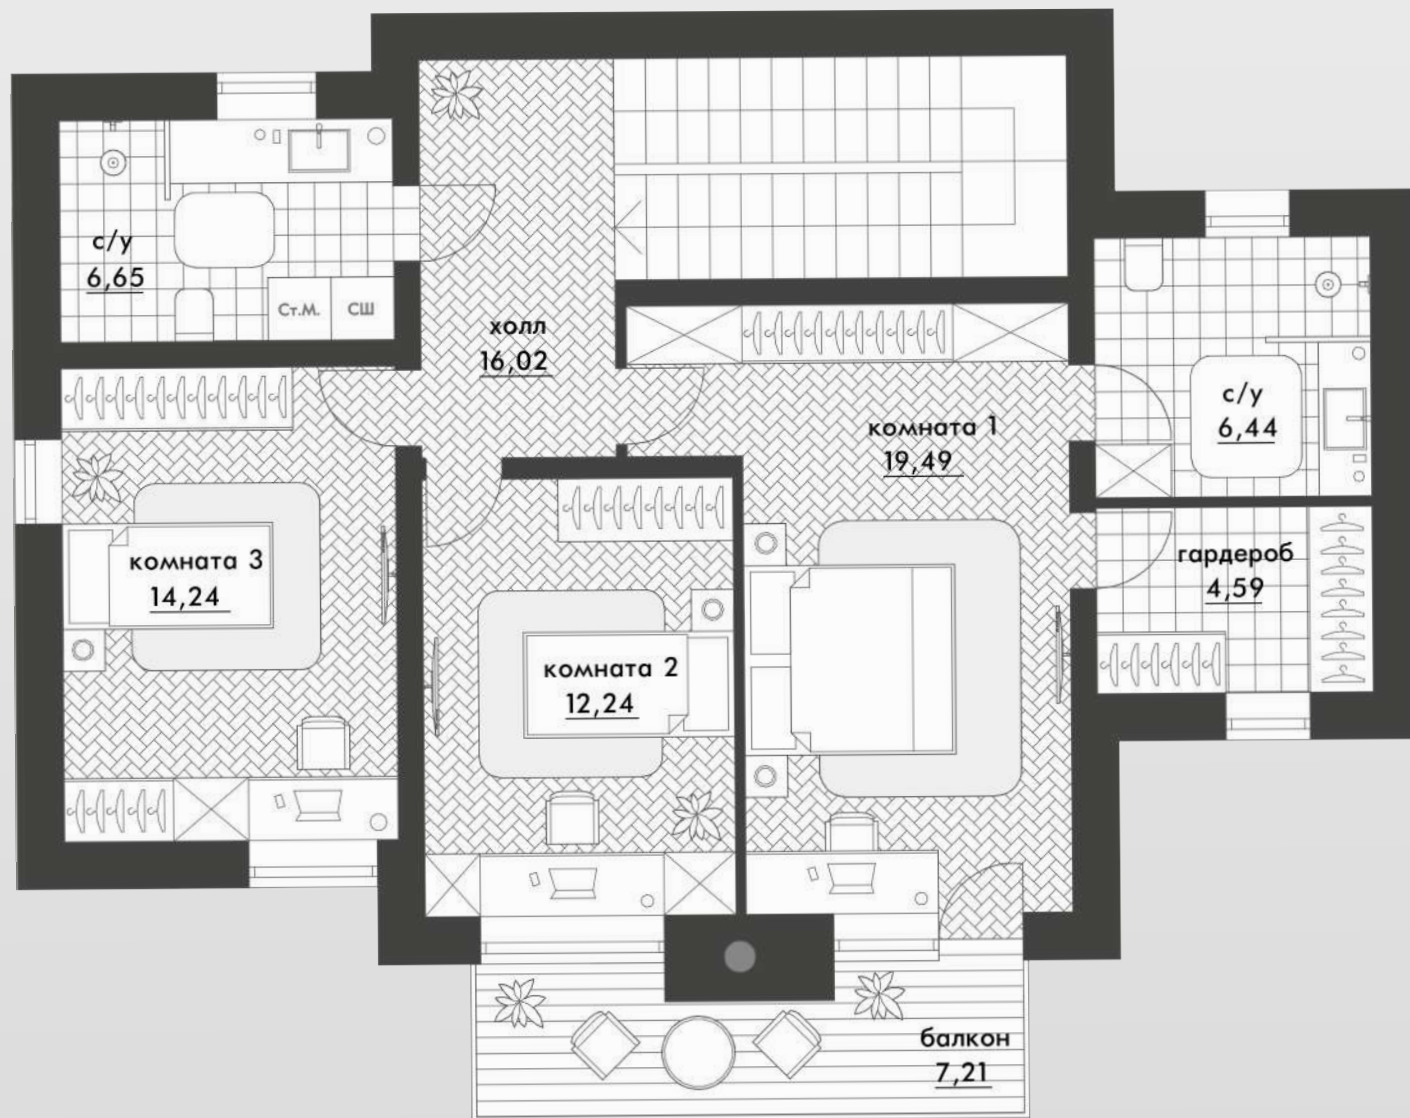

2 этаж: 83,6 м²

*Планировочное решение и мебель является одним из возможных вариантов. Вы можете организовать внутреннее пространство по своему усмотрению.

Коттедж Д-2н

200,33 м²
Общая площадь

174,9 м²
Площадь коттеджа

25,43 м²
Площадь террас

от 600 до 622 м²
Площадь участка

1 этаж: **91,3 м²**

*Планировочное решение и мебель является одним из возможных вариантов. Вы можете организовать внутреннее пространство по своему усмотрению.

2 этаж: **83,6** м²

*Планировочное решение и мебель является одним из возможных вариантов. Вы можете организовать внутреннее пространство по своему усмотрению.

Коттедж Е-1 н

190,2 м²
Общая площадь

153,3 м²
Площадь коттеджа

36,9 м²
Площадь террас

от 500 до 550 м²
Площадь участка

1 этаж: **77,9** м²

*Планировочное решение и мебель является одним из возможных вариантов. Вы можете организовать внутреннее пространство по своему усмотрению.