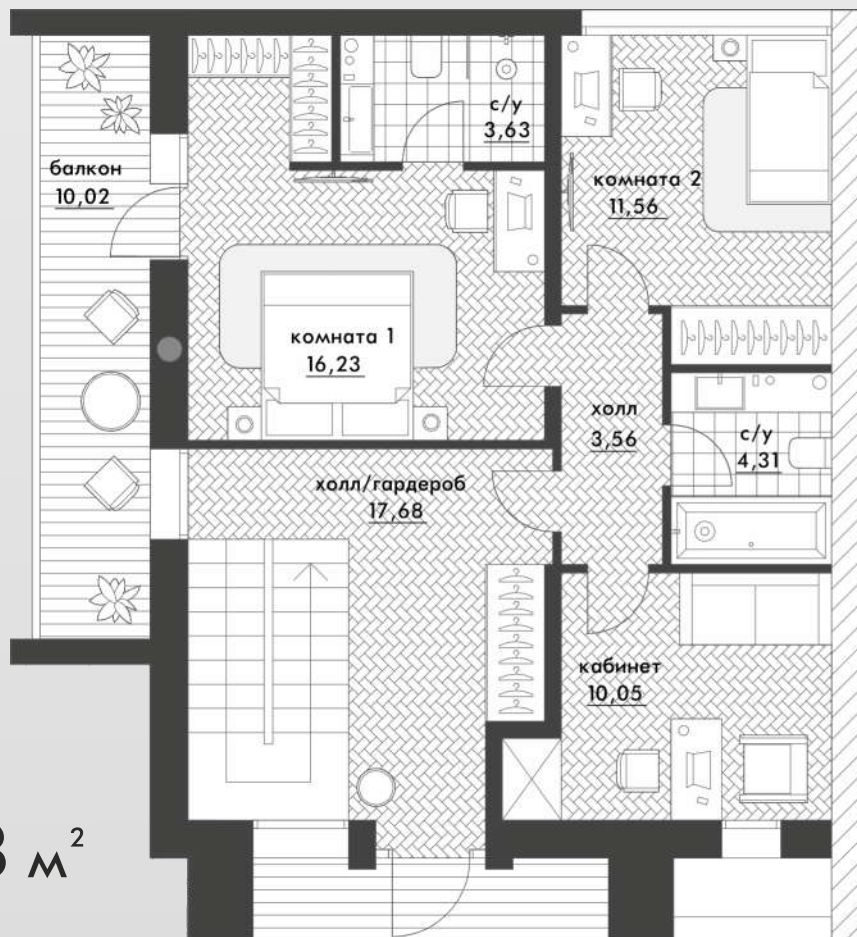

21,98 м²
Площадь террас

от 362 до 485 м²
Площадь участка

1 этаж: **70,9 м²**

*Планировочное решение и мебель является одним из возможных вариантов. Вы можете организовать внутреннее пространство по своему усмотрению.

2 этаж: **73,8** м²

*Планировочное решение и мебель является одним из возможных вариантов. Вы можете организовать внутреннее пространство по своему усмотрению.