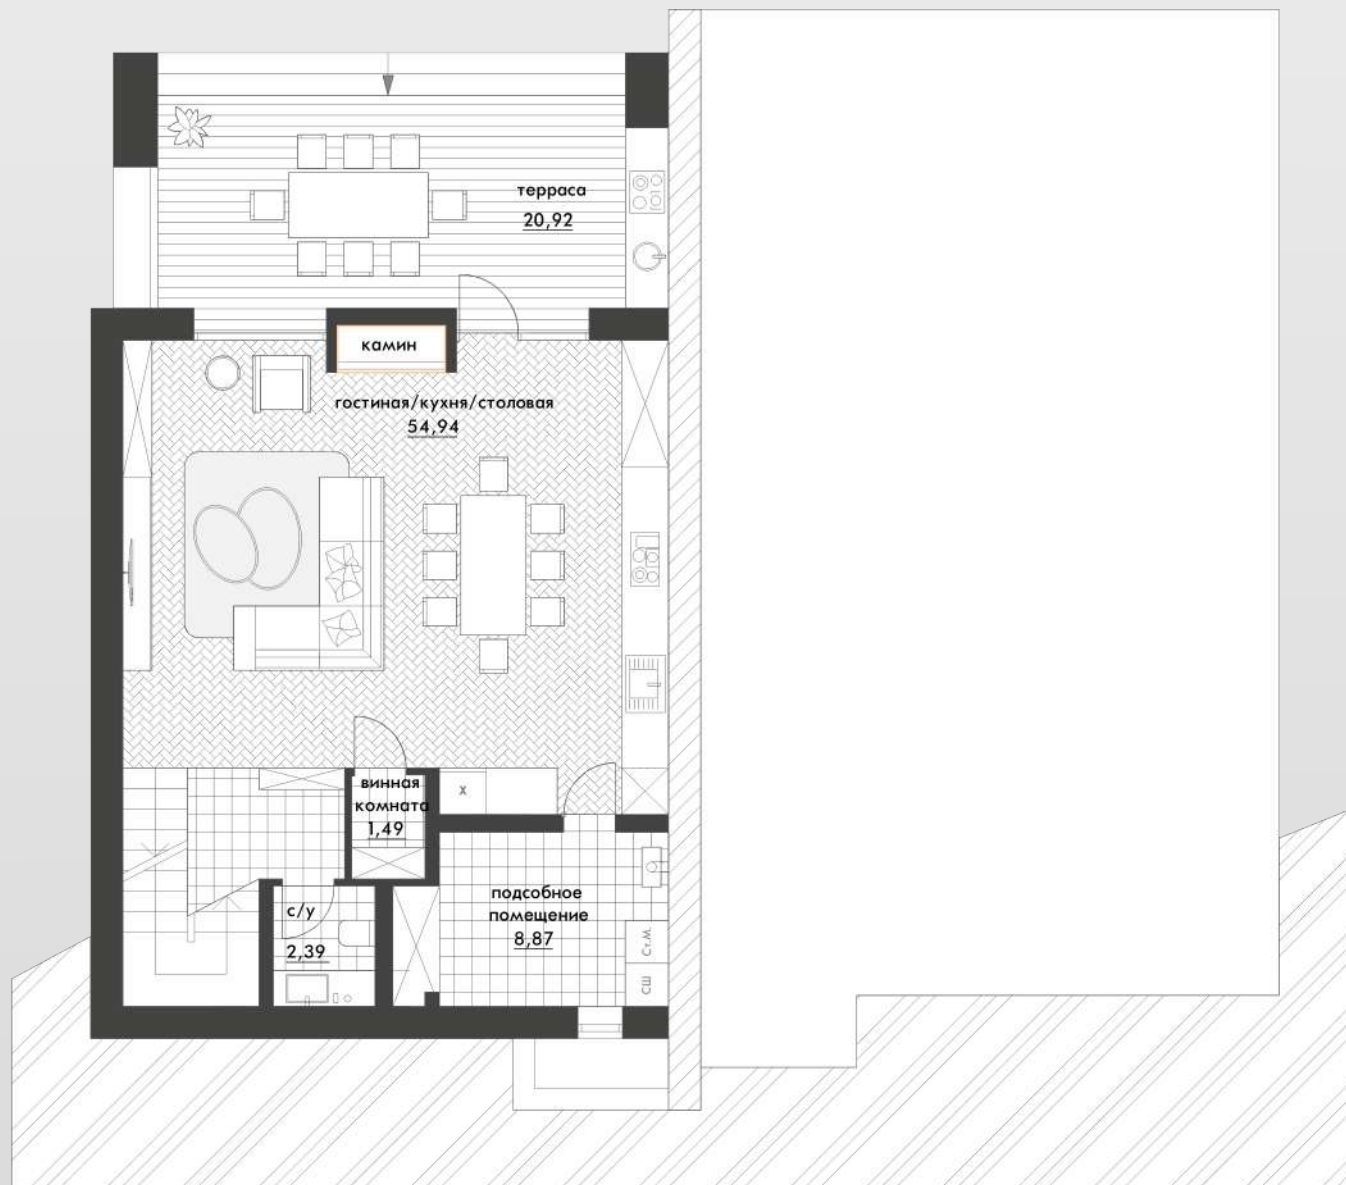

Вилла Б-1н

410,57 м²
Общая площадь

304,9 м²
Площадь виллы

105,67 м²
Площадь террас

от 1276 до 1426 м²
Площадь участка

1 этаж: **153,7** м²

*Планировочное решение и мебель является одним из возможных вариантов. Вы можете организовать внутреннее пространство по своему усмотрению.

20,93 м²
Площадь террас

от 360 до 451 м²
Площадь участка

Цокольный
этаж:

70,7 м²

*Планировочное решение и мебель является одним из возможных вариантов. Вы можете организовать внутреннее пространство по своему усмотрению.