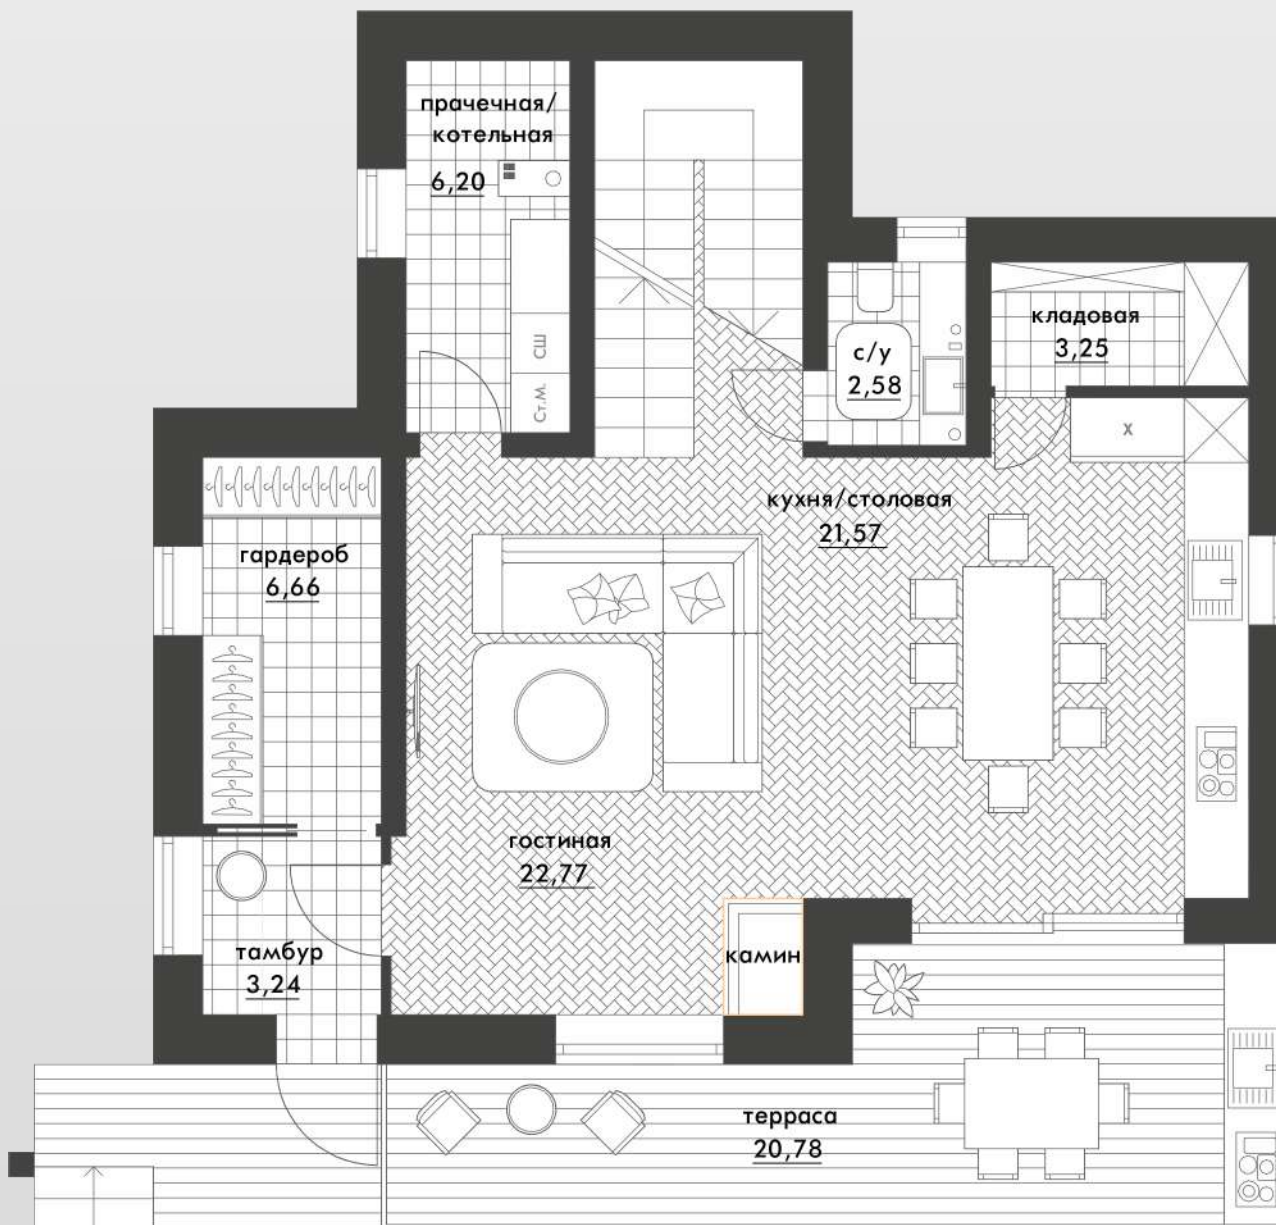

Вилла Б-1н

410,57 м²
Общая площадь

304,9 м²
Площадь виллы

105,67 м²
Площадь террас

от 1276 до 1426 м²
Площадь участка

1 этаж: **153,7** м²

*Планировочное решение и мебель является одним из возможных вариантов. Вы можете организовать внутреннее пространство по своему усмотрению.

20,1 м²
Площадь террас

500 м²
Площадь участка

1 этаж: **78,4 м²**

*Планировочное решение и мебель является одним из
возможных вариантов. Вы можете организовать внут-
реннее пространство по своему усмотрению.

2 этаж: **71,7** м²

*Планировочное решение и мебель является одним из возможных вариантов. Вы можете организовать внутреннее пространство по своему усмотрению.

Коттедж Е-2н

170,2 м²
Общая площадь

150,1 м²
Площадь коттеджа

20,1 м²
Площадь террас

от 500 до 681 м²
Площадь участка

1 этаж: **78,4 м²**

*Планировочное решение и мебель является одним из возможных вариантов. Вы можете организовать внутреннее пространство по своему усмотрению.