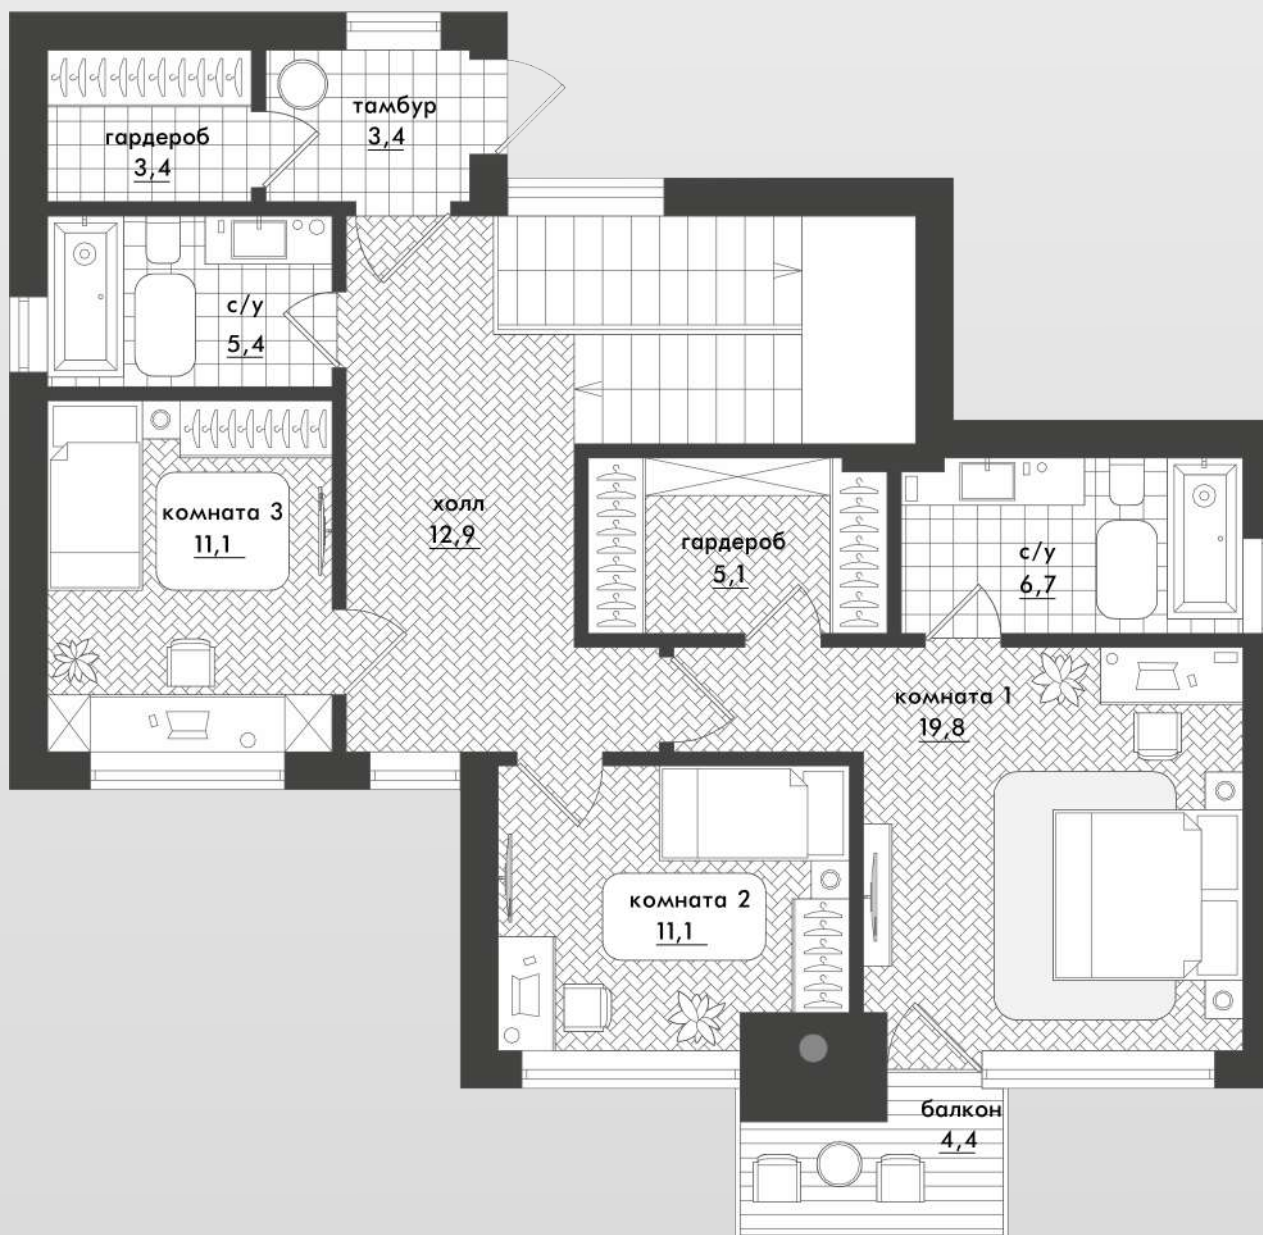

28,1 м²
Площадь террас

от **591** до **660 м²**
Площадь участка

1 этаж: **94,7** м²

*Планировочное решение и мебель является одним из возможных вариантов. Вы можете организовать внутреннее пространство по своему усмотрению.

2 этаж: **89,3** м²

*Планировочное решение и мебель является одним из возможных вариантов. Вы можете организовать внутреннее пространство по своему усмотрению.

Коттедж Д-1н

217,8 м²
Общая площадь

184 м²
Площадь коттеджа