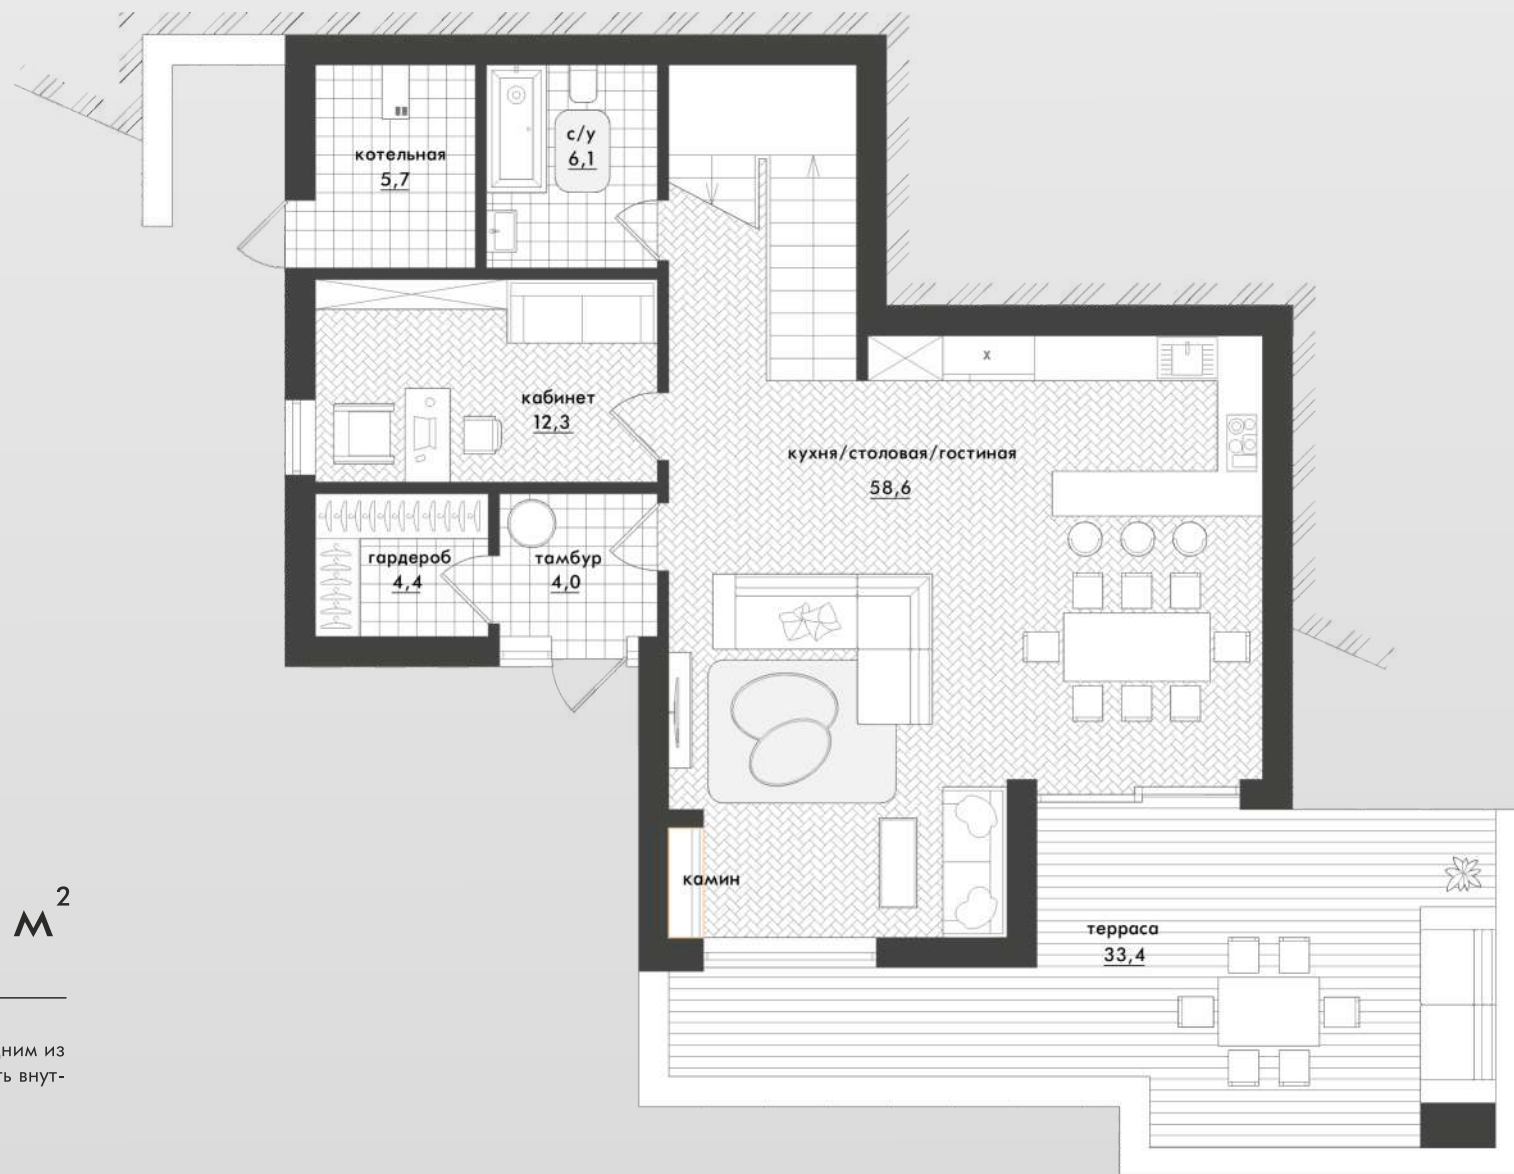

2 этаж: 106,1 м²

*Планировочное решение и мебель является одним из возможных вариантов. Вы можете организовать внутреннее пространство по своему усмотрению.

Коттедж Г-1н

240,31 м²
Общая площадь

206,9 м²
Площадь коттеджа

33,41 м²
Площадь террас

от 827 до 1193 м²
Площадь участка

1 этаж: **100,8** м²

*Планировочное решение и мебель является одним из возможных вариантов. Вы можете организовать внутреннее пространство по своему усмотрению.