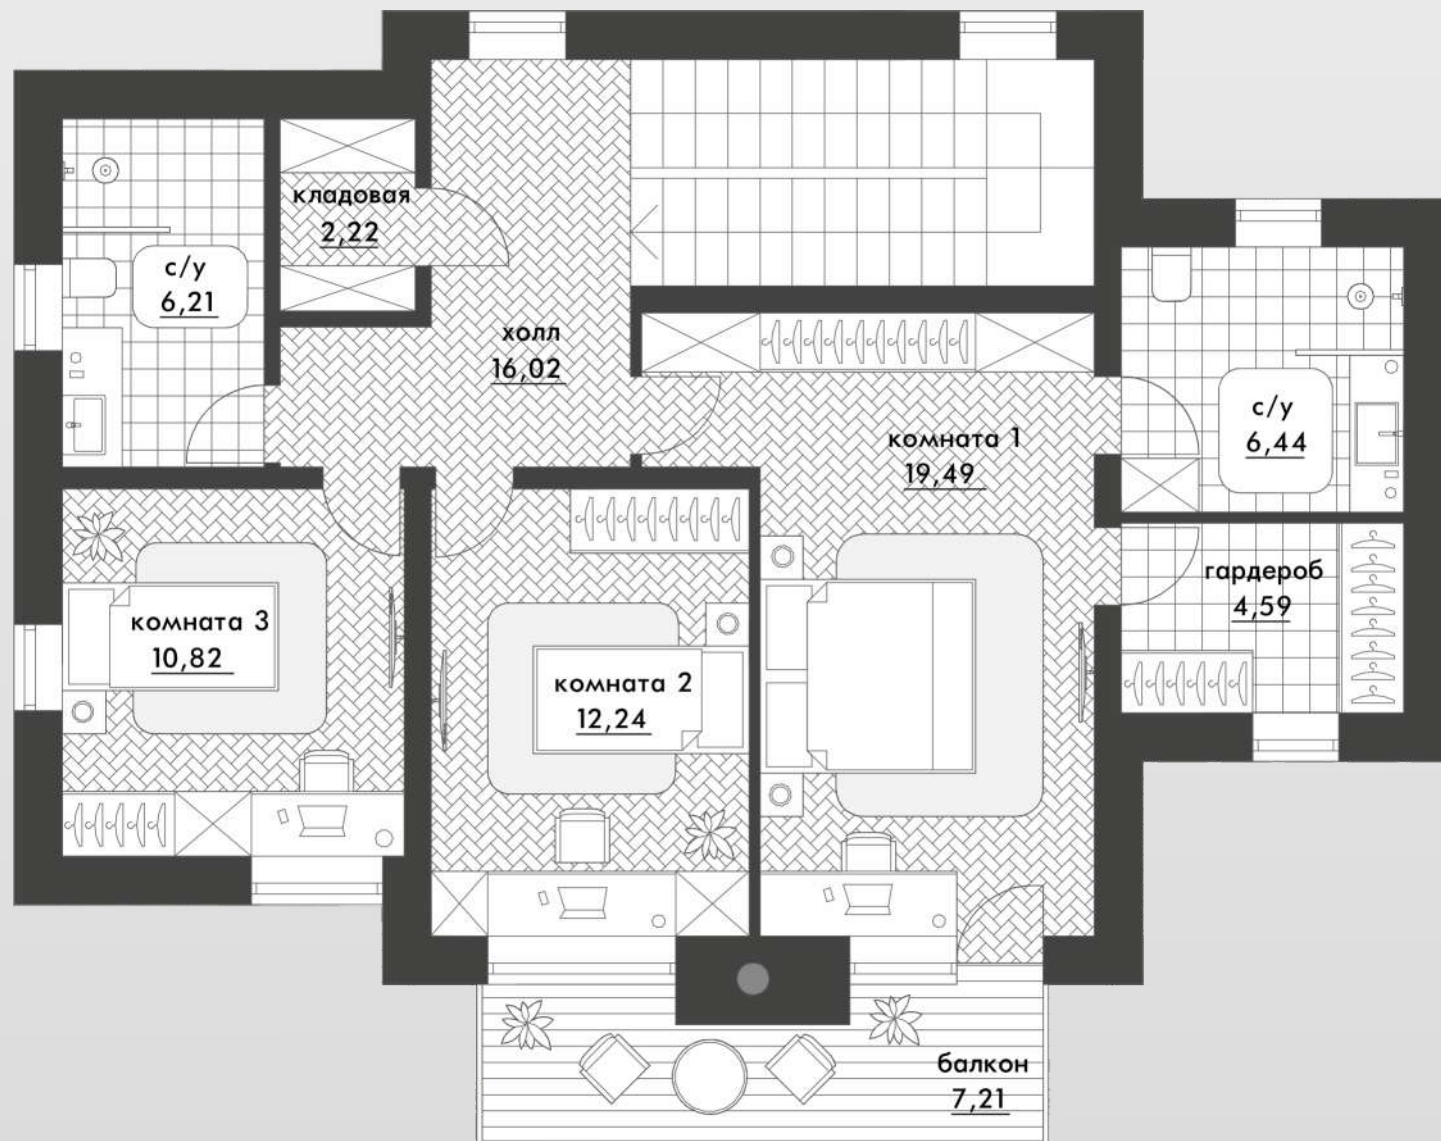

*Планировочное решение и мебель является одним из возможных вариантов. Вы можете организовать внутреннее пространство по своему усмотрению.

Тип Д-2В

Планировка коттеджа № 59

200,33 м²

Общая площадь

174,9 м²

Площадь коттеджа

25,43 м²

Площадь террас

613 м²

Площадь участка

1 этаж: **91,3 м²**

*Планировочное решение и мебель является одним из возможных вариантов. Вы можете организовать внутреннее пространство по своему усмотрению.

2 этаж: 83,6 м²

*Планировочное решение и мебель является одним из возможных вариантов. Вы можете организовать внутреннее пространство по своему усмотрению.

Коттедж Д-2н

200,33 м²
Общая площадь

174,9 м²
Площадь коттеджа