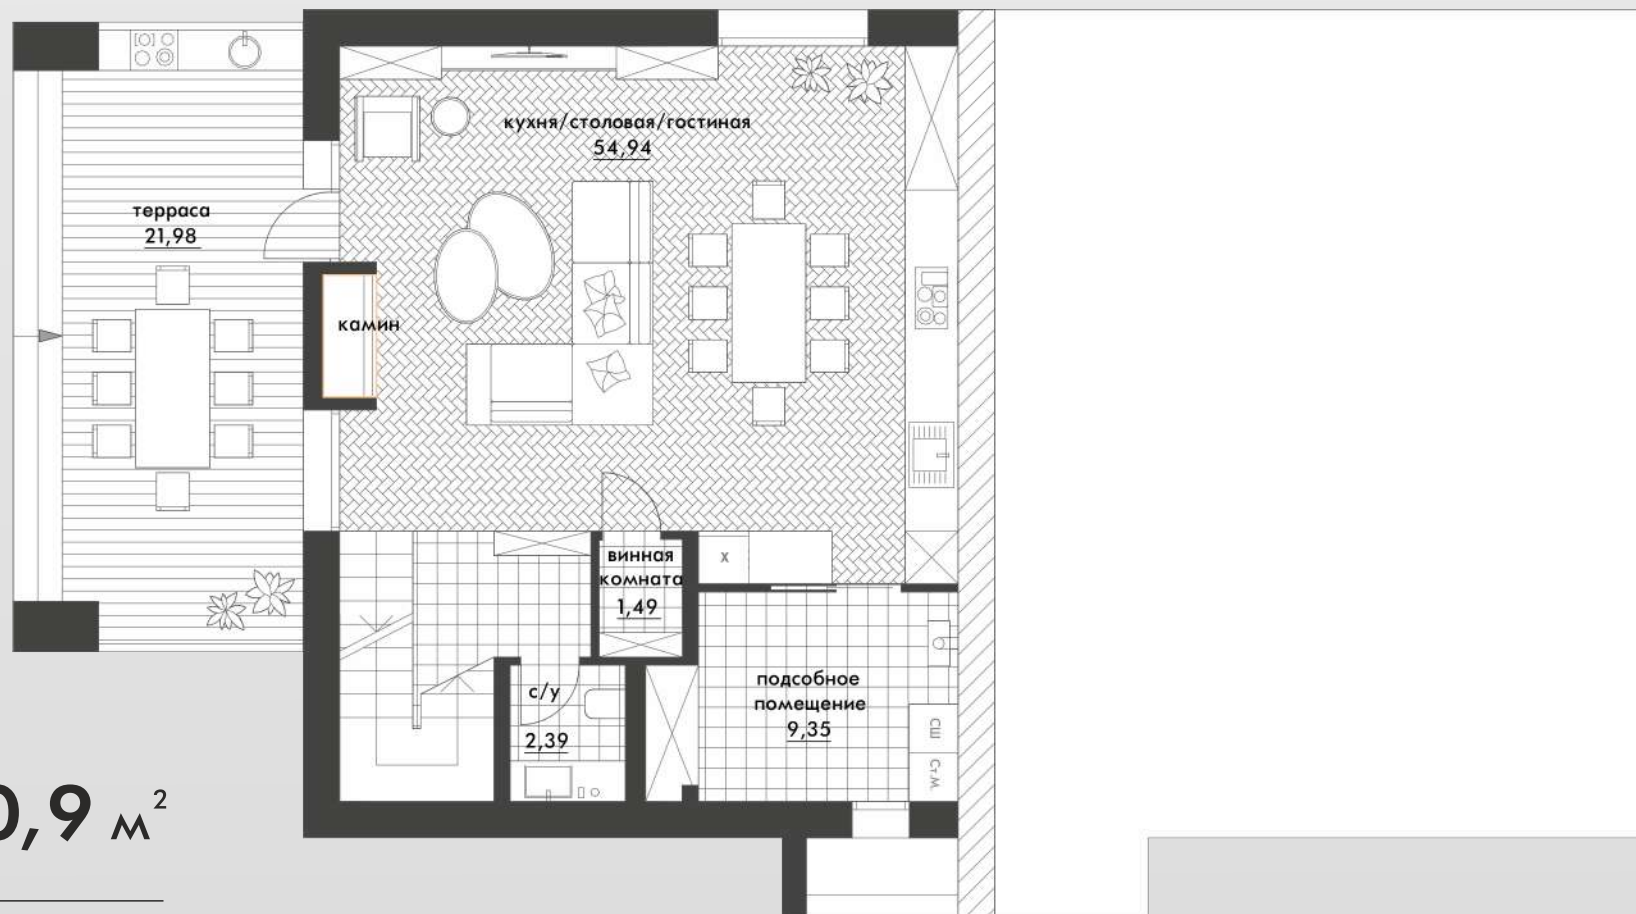

22,83 м²
Площадь террас

от 360 до 434 м²
Площадь участка

Цокольный
этаж: **70,7 м²**

*Планировочное решение и мебель является одним из возможных вариантов. Вы можете организовать внутреннее пространство по своему усмотрению.

1 этаж: **75,3 м²**

*Планировочное решение и мебель является одним из возможных вариантов. Вы можете организовать внутреннее пространство по своему усмотрению.

Коттедж И-3в

166,68 м²
Общая площадь

144,7 м²
Площадь коттеджа

21,98 м²
Площадь террас

от 362 до 485 м²
Площадь участка

1 этаж: **70,9 м²**

*Планировочное решение и мебель является одним из возможных вариантов. Вы можете организовать внутреннее пространство по своему усмотрению.