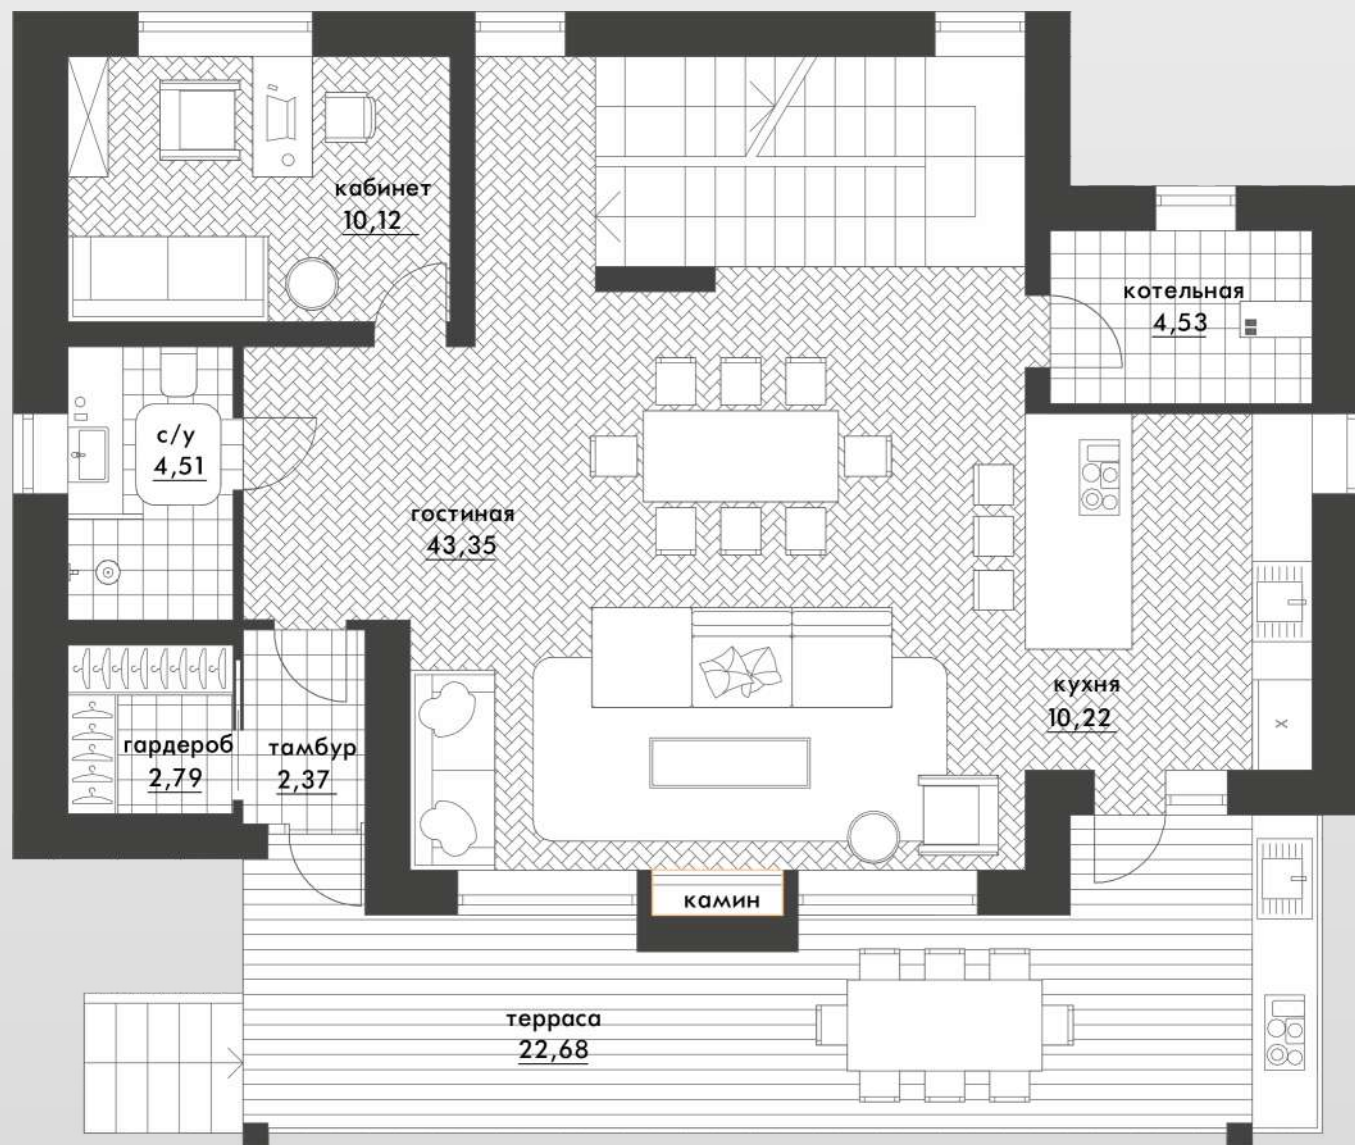

1 этаж: **91,3 м²**

*Планировочное решение и мебель является одним из возможных вариантов. Вы можете организовать внутреннее пространство по своему усмотрению.