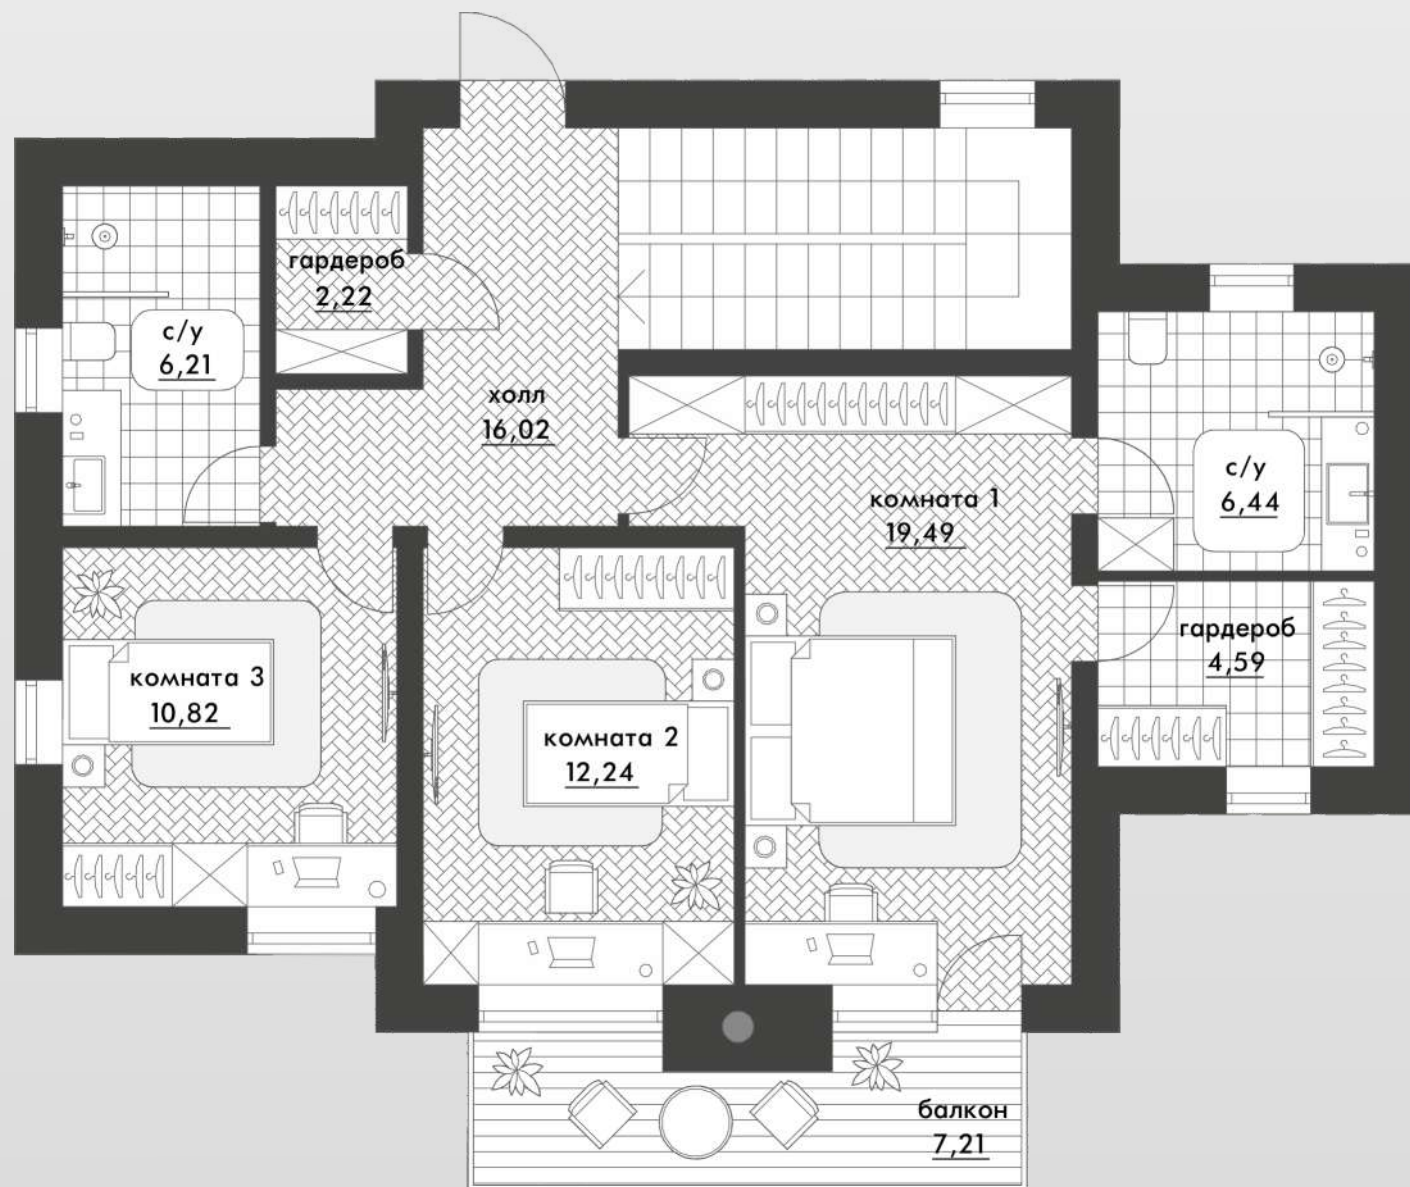

Вилла Б-1н

410,57 м²
Общая площадь

304,9 м²
Площадь виллы

105,67 м²
Площадь террас

от 1276 до 1426 м²
Площадь участка

1 этаж: **153,7** м²

*Планировочное решение и мебель является одним из возможных вариантов. Вы можете организовать внутреннее пространство по своему усмотрению.

2 этаж: 89,3 м²

*Планировочное решение и мебель является одним из возможных вариантов. Вы можете организовать внутреннее пространство по своему усмотрению.

Коттедж Д-2в

200,33 м²
Общая площадь

174,9 м²
Площадь коттеджа

25,43 м²
Площадь террас

600 м²
Площадь участка

1 этаж: 91,3 м²

*Планировочное решение и мебель является одним из возможных вариантов. Вы можете организовать внутреннее пространство по своему усмотрению.

2 этаж: 83,6 м²

*Планировочное решение и мебель является одним из возможных вариантов. Вы можете организовать внутреннее пространство по своему усмотрению.

Тип Д-2В

Планировка коттеджа № 59

200,33 м²

Общая площадь

174,9 м²