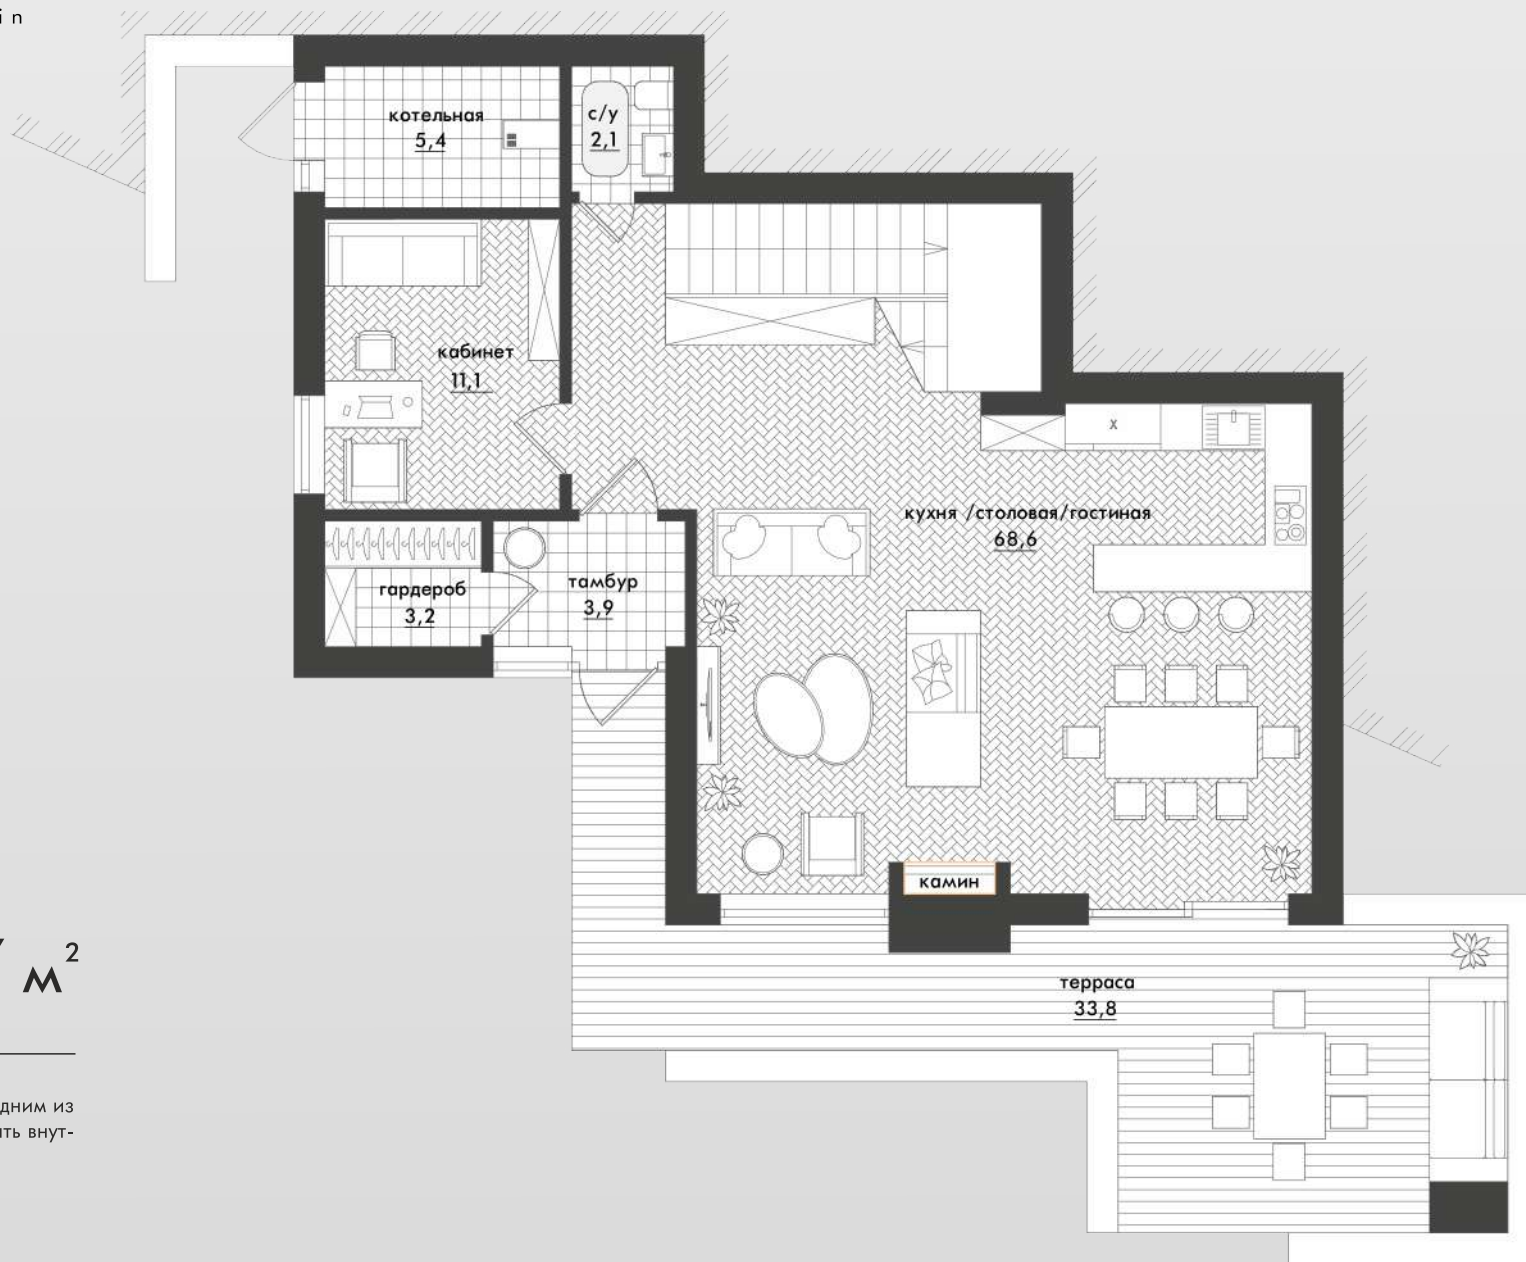

1 этаж: **94,7** м²

*Планировочное решение и мебель является одним из возможных вариантов. Вы можете организовать внутреннее пространство по своему усмотрению.