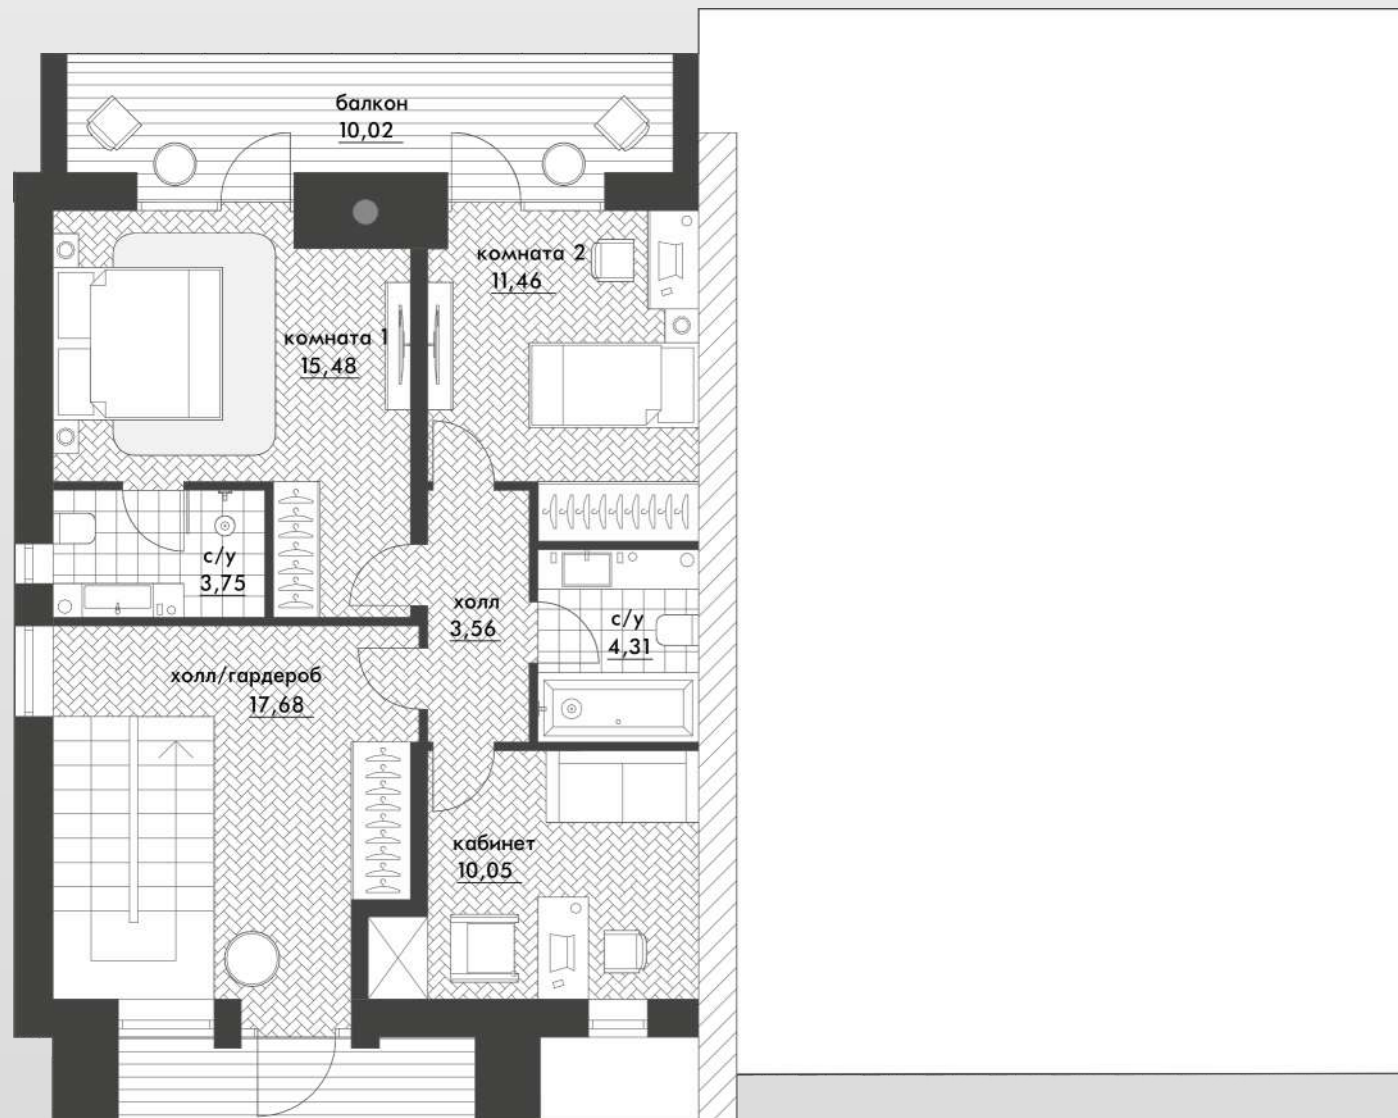

Вилла Б-1н

410,57 м²
Общая площадь

304,9 м²
Площадь виллы

105,67 м²
Площадь террас

от 1276 до 1426 м²
Площадь участка

1 этаж: **153,7** м²

*Планировочное решение и мебель является одним из возможных вариантов. Вы можете организовать внутреннее пространство по своему усмотрению.

20,93 м²
Площадь террас

от 360 до 451 м²
Площадь участка

Цокольный
этаж:

70,7 м²

*Планировочное решение и мебель является одним из возможных вариантов. Вы можете организовать внутреннее пространство по своему усмотрению.