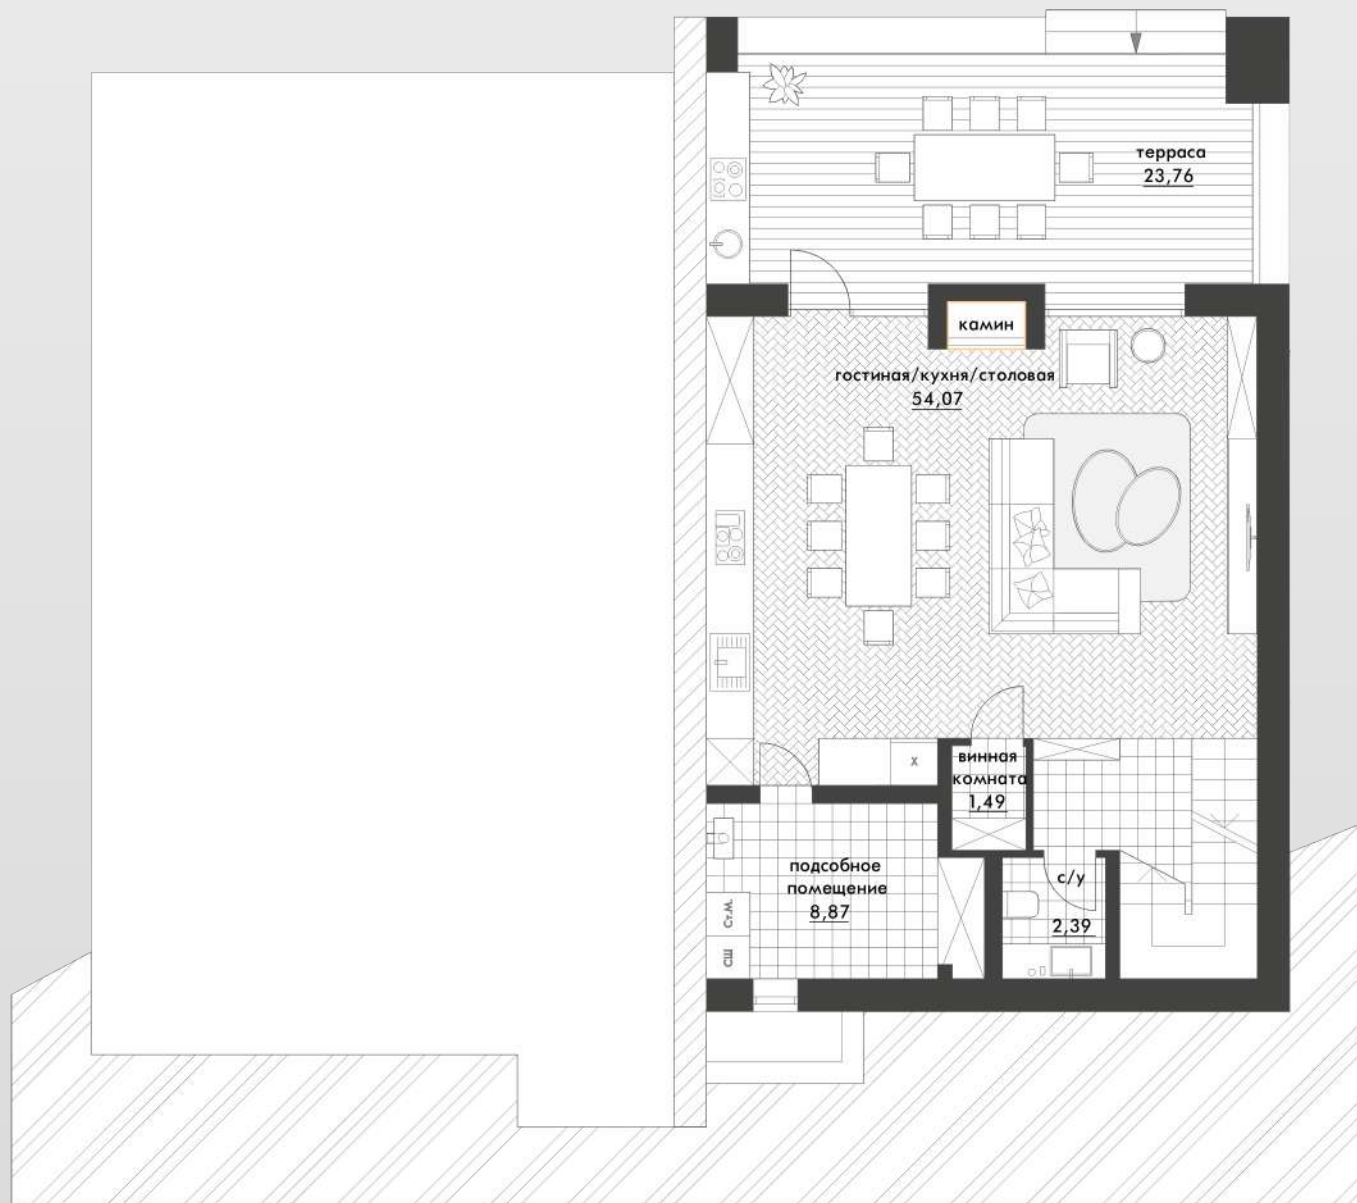

Вилла Б-1н

410,57 м²
Общая площадь

304,9 м²
Площадь виллы

105,67 м²
Площадь террас

от 1276 до 1426 м²
Площадь участка

1 этаж: **153,7** м²

*Планировочное решение и мебель является одним из возможных вариантов. Вы можете организовать внутреннее пространство по своему усмотрению.

22,83 м²
Площадь террас

от 360 до 434 м²
Площадь участка

Цокольный
этаж: **70,7 м²**

*Планировочное решение и мебель является одним из возможных вариантов. Вы можете организовать внутреннее пространство по своему усмотрению.