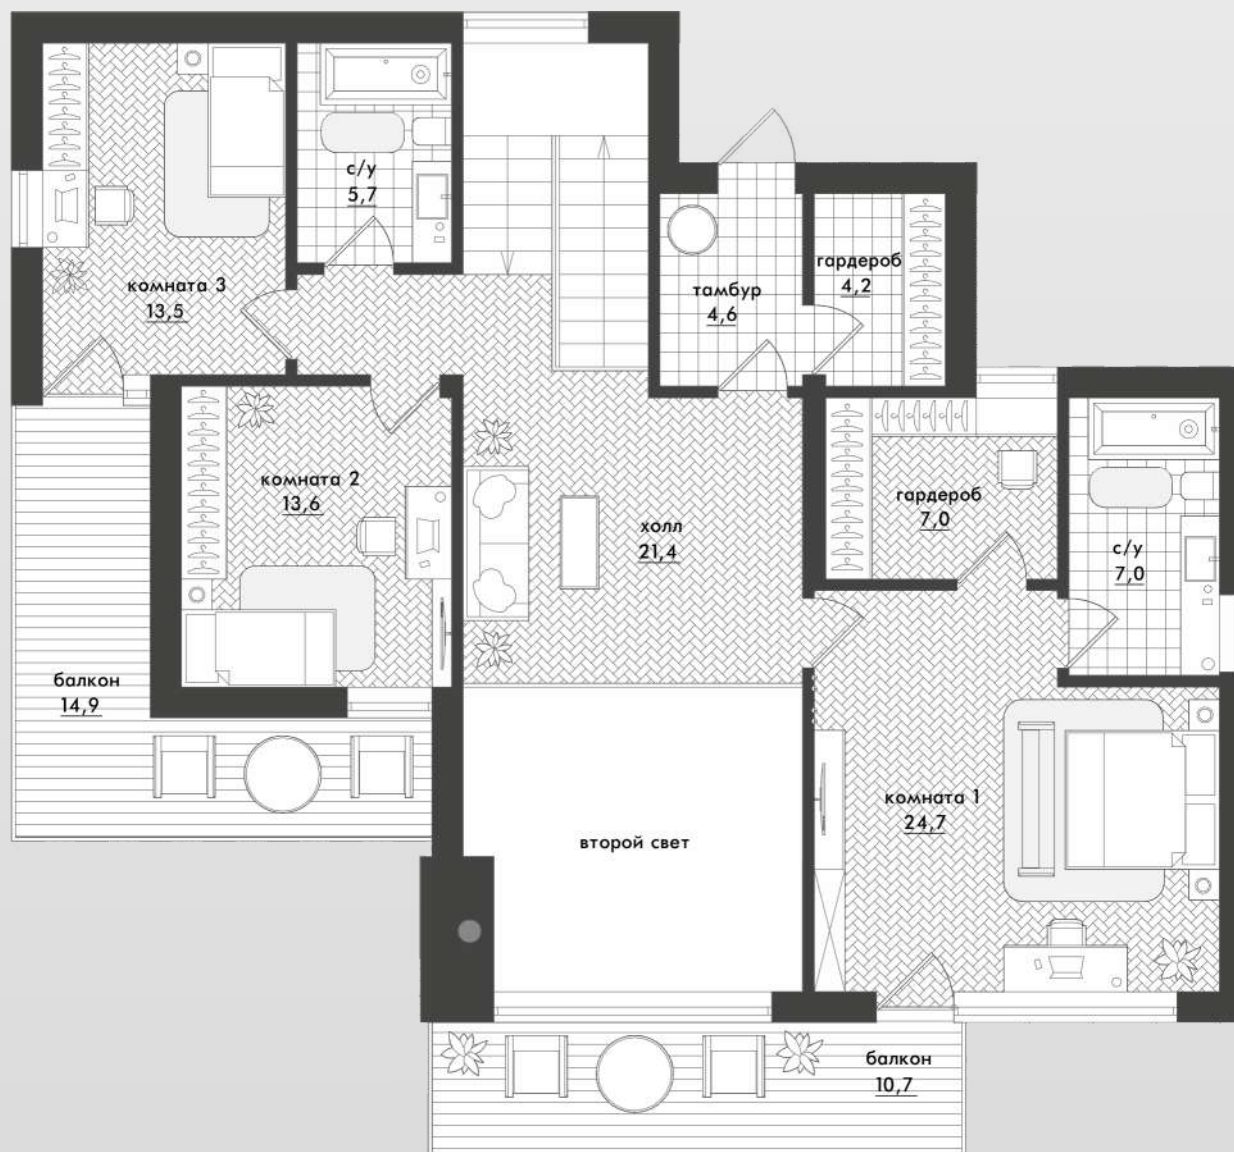

Вилла Б-1н

410,57 м²
Общая площадь

304,9 м²
Площадь виллы

105,67 м²
Площадь террас

от 1276 до 1426 м²
Площадь участка

1 этаж: **153,7** м²

*Планировочное решение и мебель является одним из возможных вариантов. Вы можете организовать внутреннее пространство по своему усмотрению.

2 этаж: **151,2 м²**

*Планировочное решение и мебель является одним из возможных вариантов. Вы можете организовать внутреннее пространство по своему усмотрению.

Коттедж В-1в

308,75 м²
Общая площадь

269,3 м²
Площадь коттеджа

39,45 м²
Площадь террас

от 1075 до 1152 м²
Площадь участка

1 этаж: 134,9 м²

*Планировочное решение и мебель является одним из возможных вариантов. Вы можете организовать внутреннее пространство по своему усмотрению.

2 этаж: **134,4 м²**

*Планировочное решение и мебель является одним из возможных вариантов. Вы можете организовать внутреннее пространство по своему усмотрению.

Коттедж Г-1в

240,31 м²
Общая площадь

206,9 м²
Площадь коттеджа